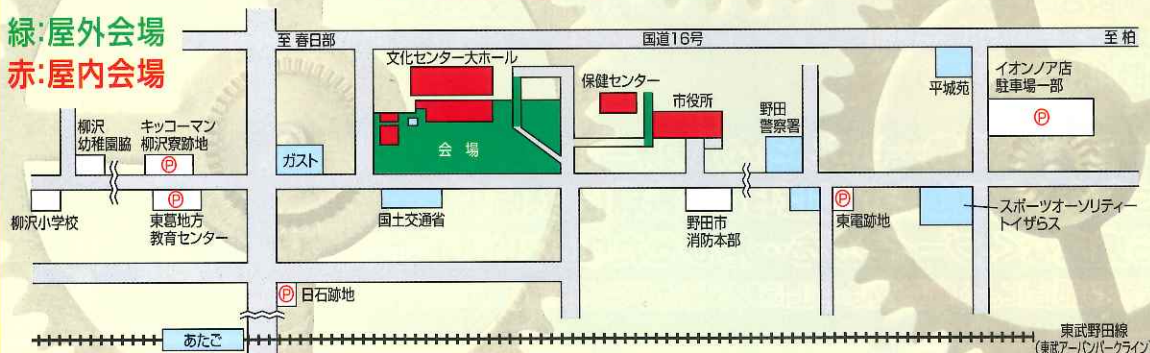

# 産業祭

第44回

10月15日(土) 10:00~16:00

16日(日) 9:00~15:00

## おねがい

当日は、会場及び周辺の混雑が予想されます。駐車場は限られておりますので、電車、バス、自転車でのご来場をお願いいたします。駐車場は東葛地方教育センター、キッコーマン柳沢寮跡地、イオンノア店駐車場一部、日石跡地などが臨時に使用できます。

## 駐車場のご案内 (P) マークが駐車場です

緑:屋外会場  
赤:屋内会場

※イオンノア店の駐車場の一部をご利用される方は、会場と駐車場間で約30間隔にて運行するシャトルバスをご利用ください。